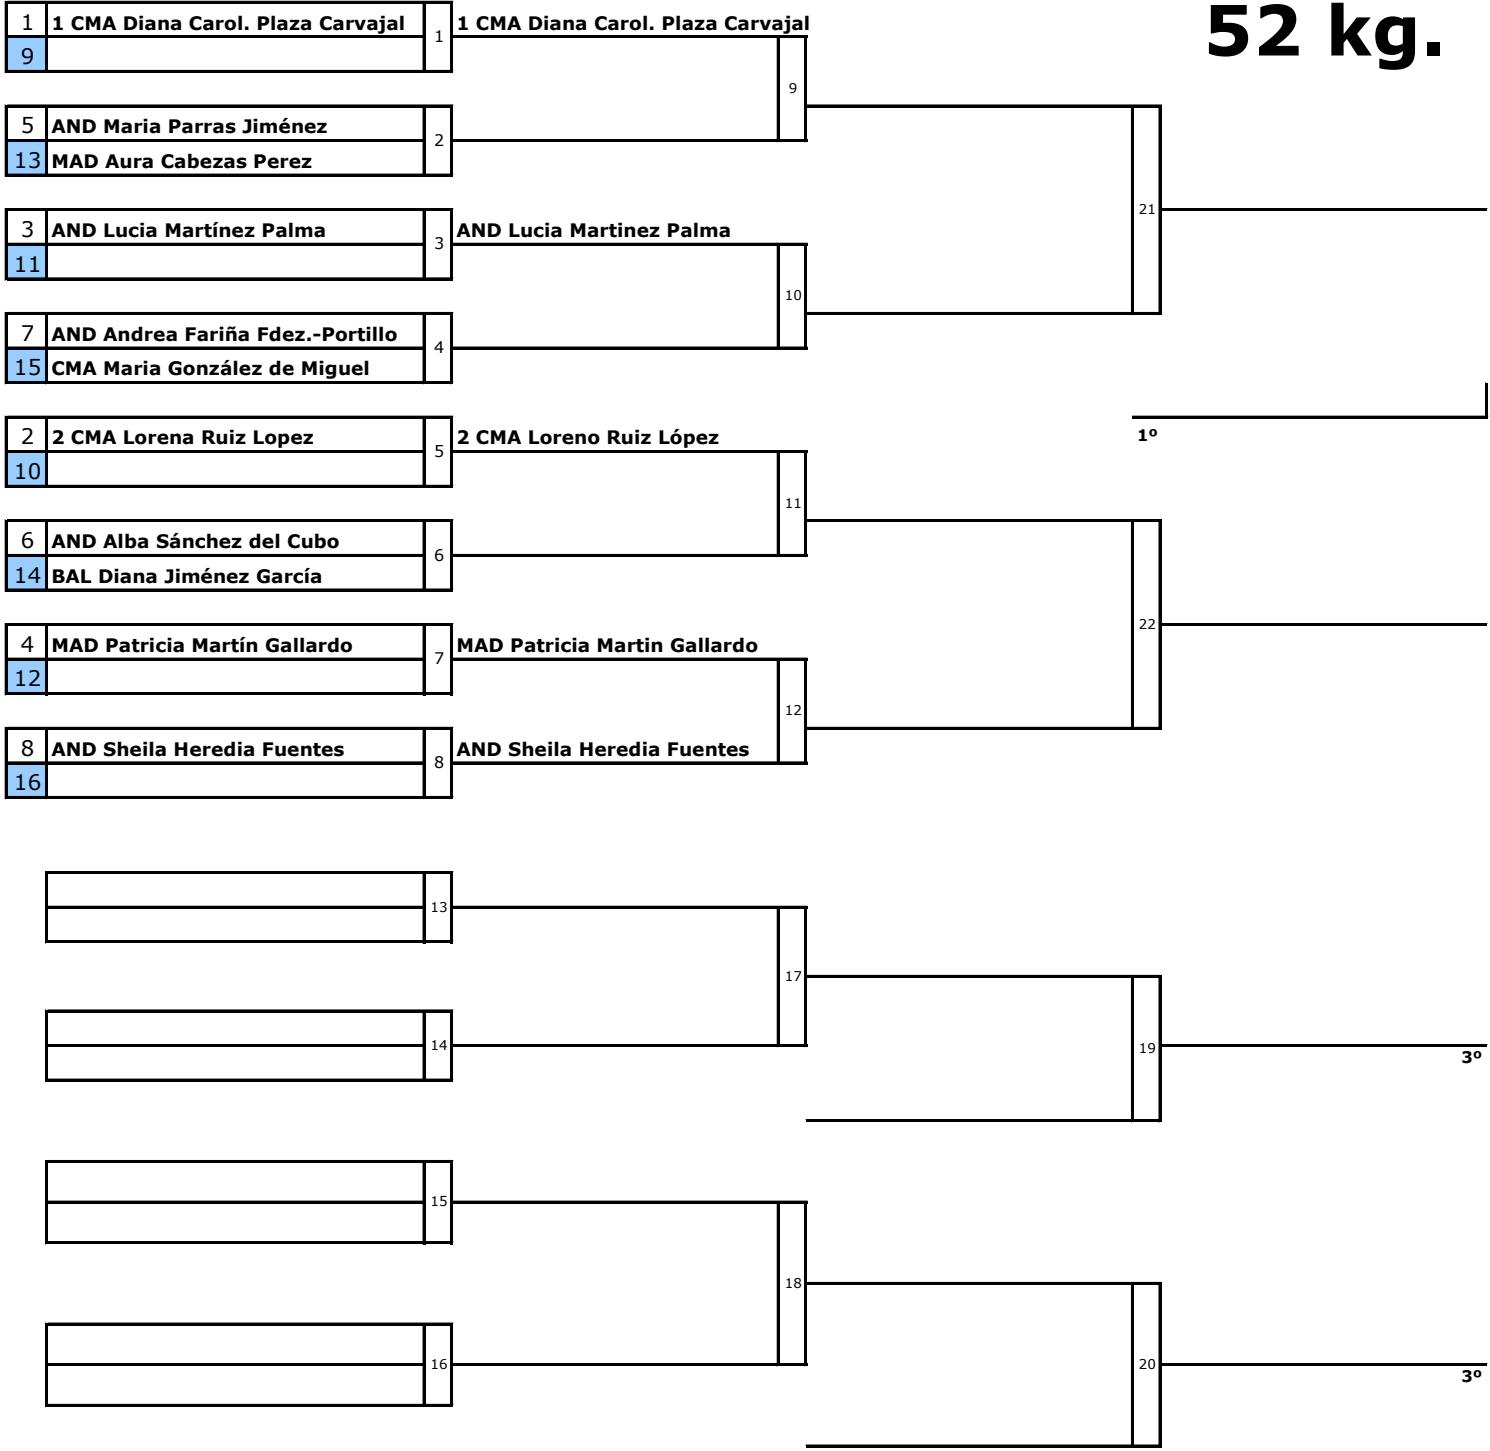

44 kg

	NOMBRE Y CLUB	1	2	3	4	5	TOTAL
1	AND Aida Fernández Orta						
2	AND Lidia Saborido Sánchez						
3							
4							
5							

1-2 / 3-4 / 1-5 / 2-4 / 3-5 / 1-4 / 2-3 / 4-5 / 1-3 / 2-5

CLASIFICACIÓN	
1º	
2º	
3º	
3º	

52 kg.

CLASIFICACIÓN

- 1°
- 2°
- 3°
- 3°

57 kg

	NOMBRE Y CLUB	1	2	3	4	5	TOTAL
1	1 MAD Nayra Saranova Ramirez	■					
2	2 AND Susana García Rodríguez		■				
3	3 CAT Sandra Serapio Gutierrez			■			
4	4 EXT Irene Rodríguez García				■		
5						■	